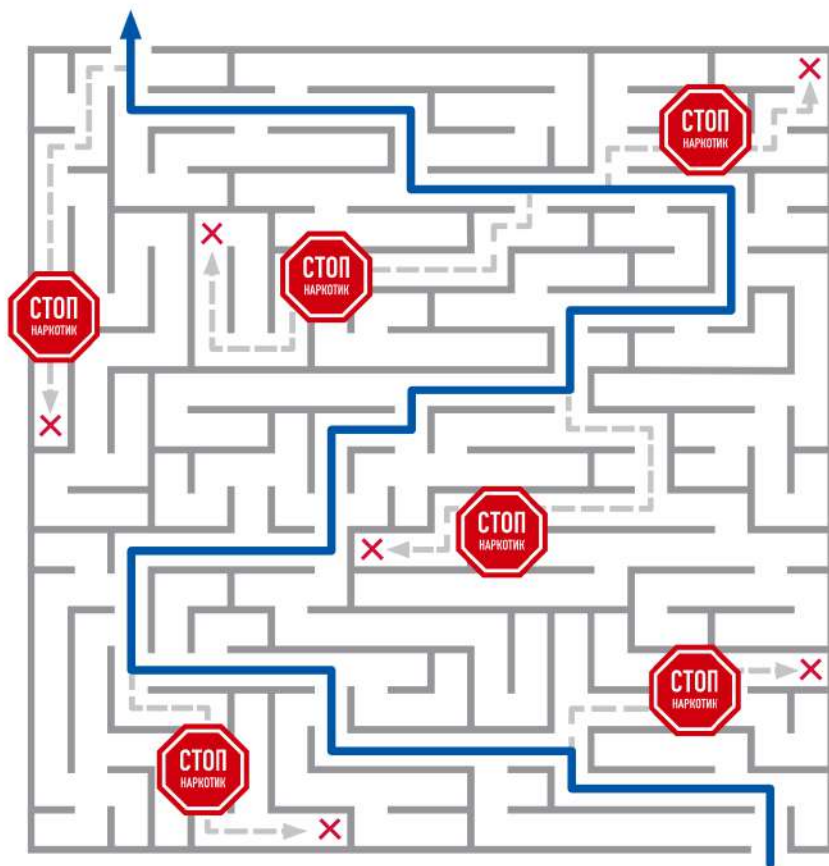

ЖИЗНЬ ДЛИННАЯ. СДЕЛАЙ ПРАВИЛЬНЫЙ ВЫБОР.

Наркологическая служба Москвы
(социально-психологическая
помощь, в том числе
несовершеннолетним):

8 (495) 709-64-04

8 (495) 421-55-55

Городской психолого-
педагогический центр
(экстренная психологическая
помощь детям и их родителям):

8 (800) 200-01-22

gppc.ru

Анонимная психологическая
помощь детям и подросткам онлайн
на интернет сайте

myriadom.online